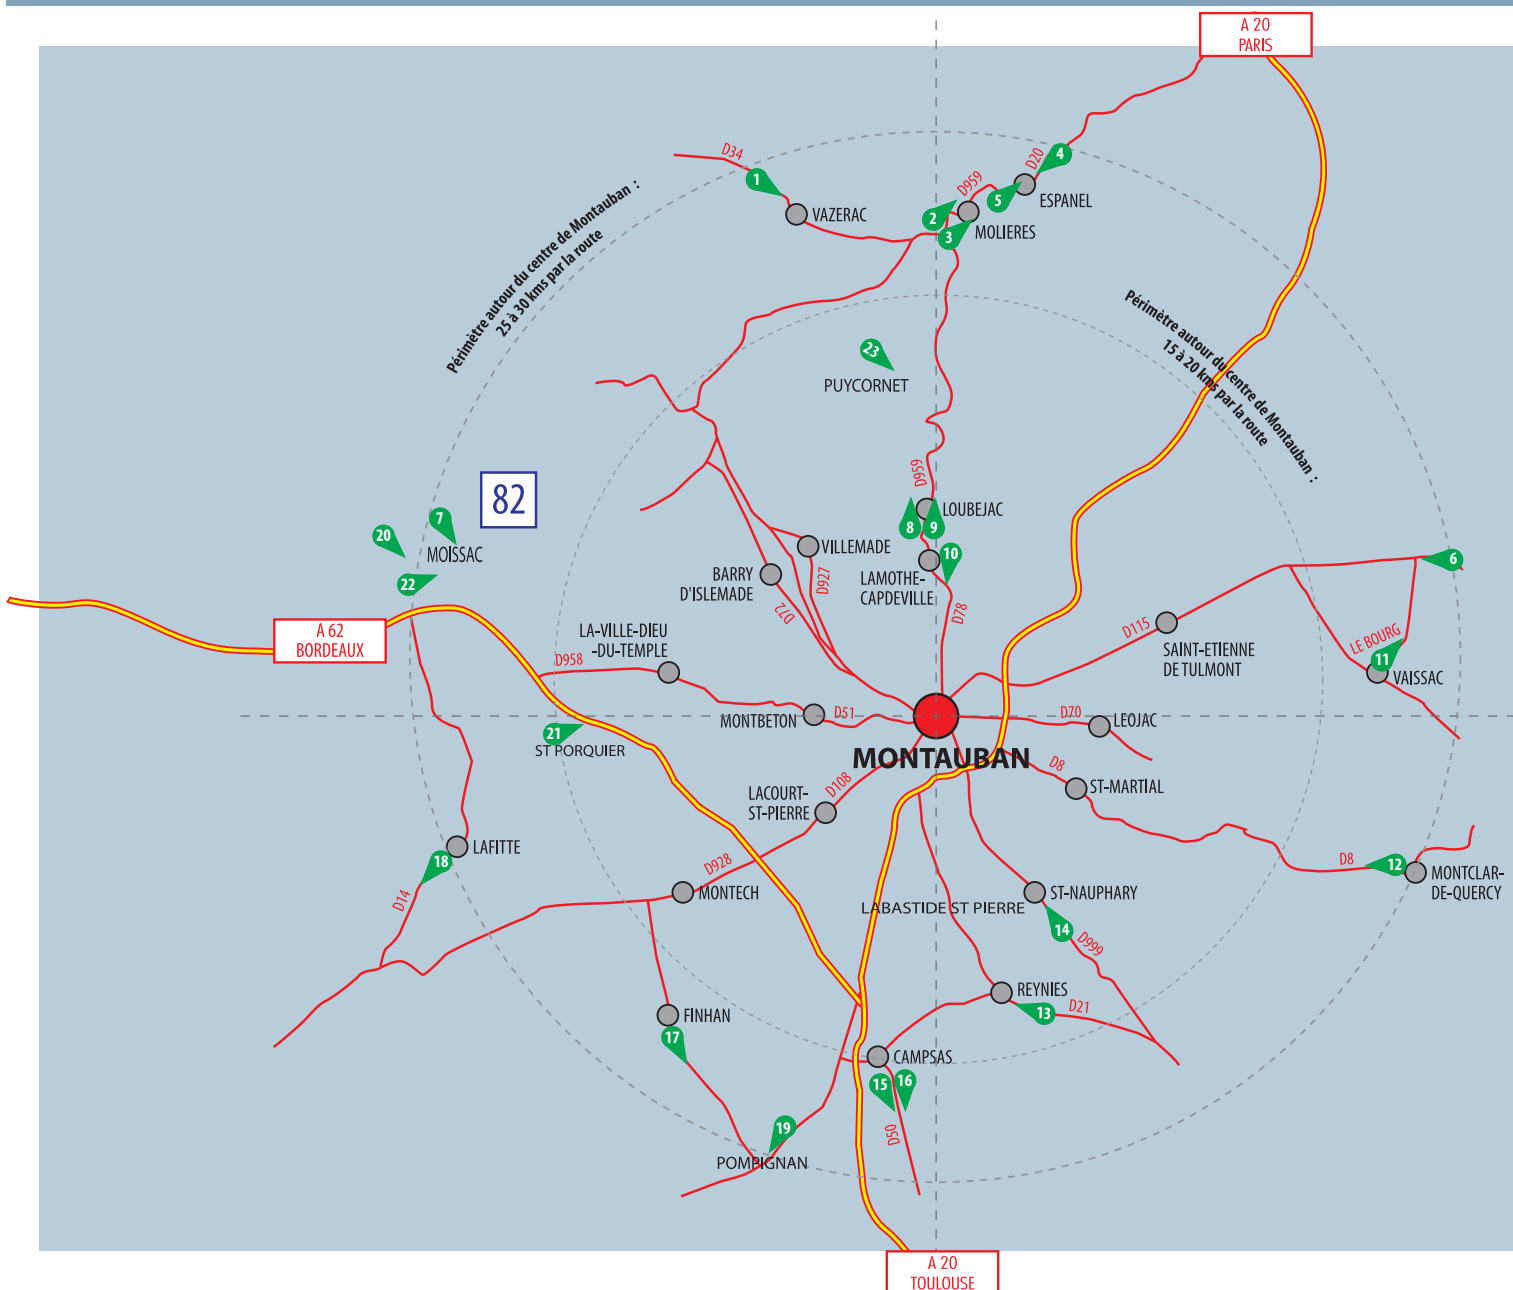

MONTAUBAN

➤ Réseau Périphérique - 23 faces - 4m²
DÉPART JEUDI - SEMAINES IMPAIRES (14 JOURS)

- | | |
|--|--|
| 1 - D34 - Vazerac (E) | 13 - D21 - Reyniès (E) |
| 2 - D959 - Molières (S) | 14 - D999 - St Nauphary (E) |
| 3 - D959 - Molières (S) | 15 - D50 - Campsas (S) |
| 4 - D20- Espanel (E) | 16 - D50 - Campsas (S) |
| 5 - D20 - Espanel (S) | 17 - D813 - Finhan (S) |
| 6 - D32 - St-Maffre/Bruniquel (E) | 18 - D14 - Lafitte (S) |
| 7 - D7 - Moissac (E) | 19 - D820 - Pompignan (S) |
| 8 - D959 - Loubéjac (S) | 20 - D7 - St-Paul-D'Espis (E) |
| 9 - D959 - Loubéjac (S) | 21 - D813 - St-Porquier (E) |
| 10 - D69 - Lamothe Capdeville (E) | 22 - D7 - Moissac (E) |
| 11 - Le Bourg Vaissac (S) | 23 - D959 - St-Romain/Puycornet (E) |
| 12 - D8 - Montclat-de-Quercy (E) | |

Retrouvez tous nos emplacements d'affichage et de LC sur internet et sur mobile :
www.affichage-comevents.fr

MAJ 03/2018