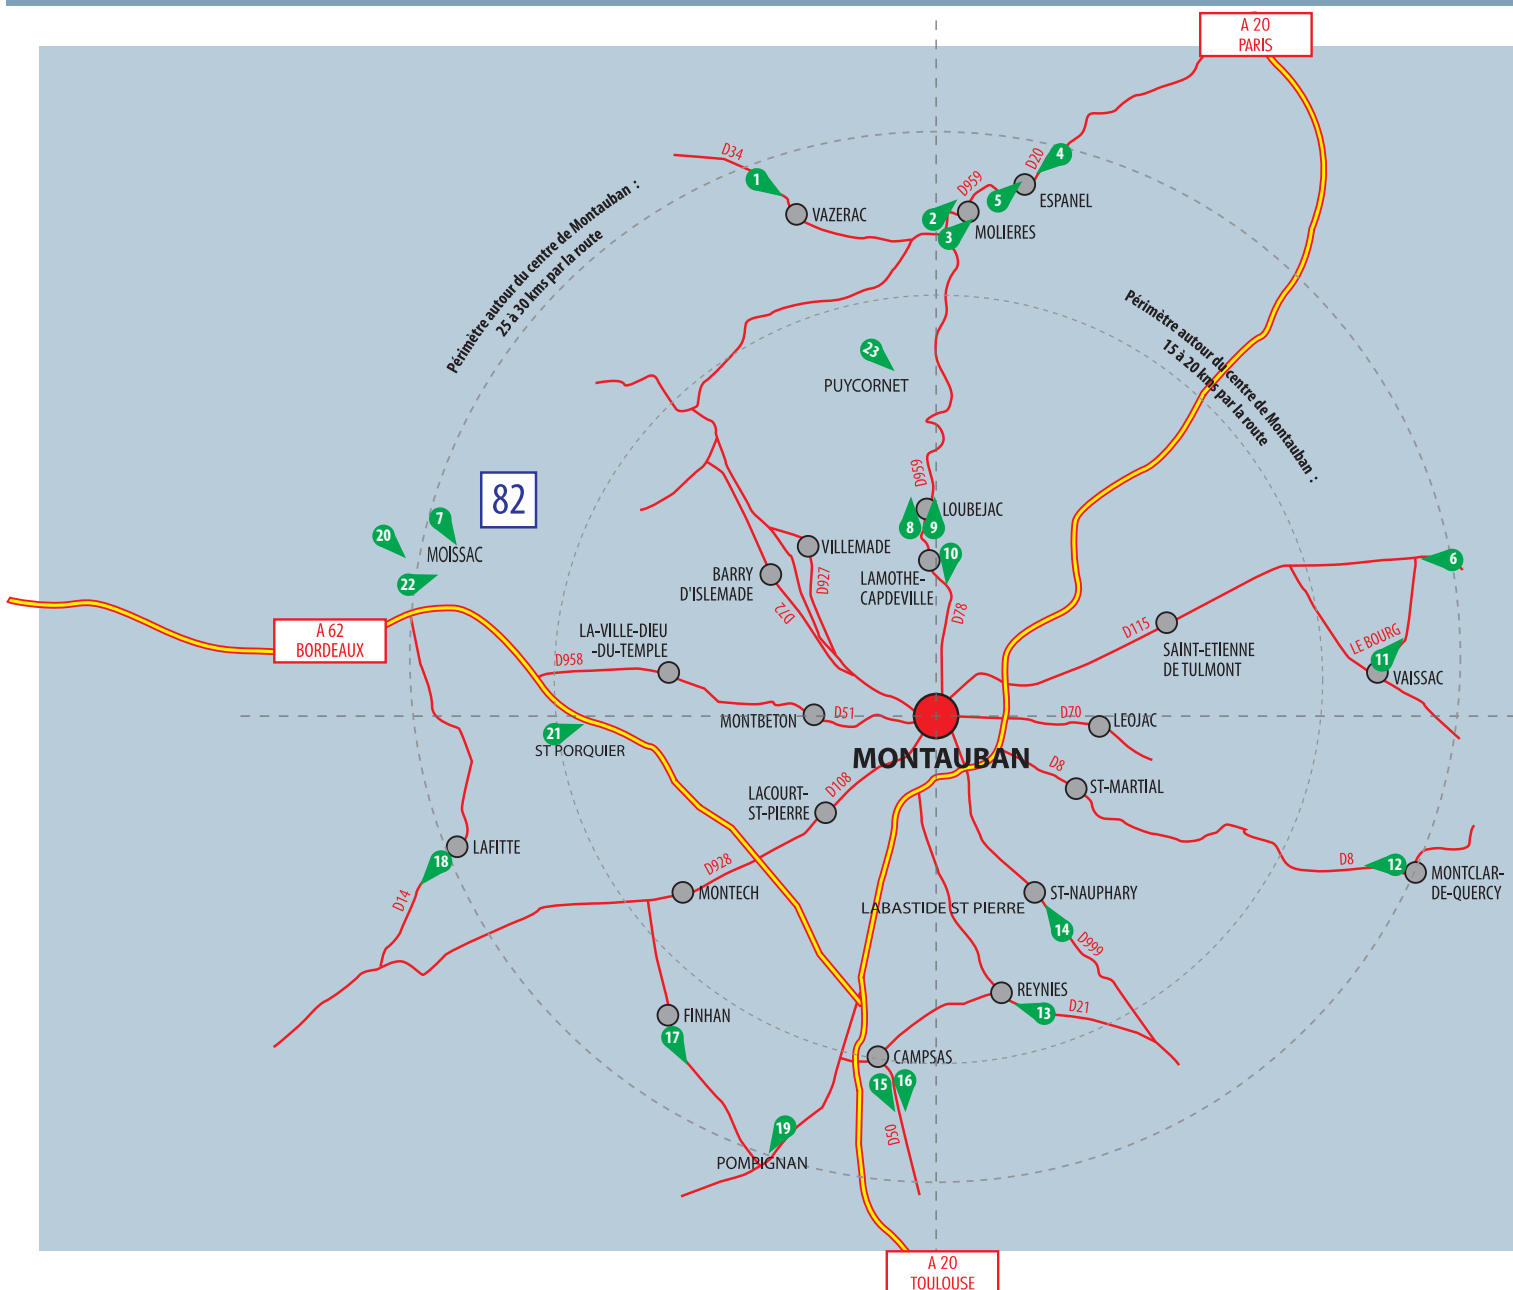

MONTAUBAN

➤ Réseau Périphérique - 23 faces - 4m²
DÉPART JEUDI SEMAINES IMPAIRES (14 JOURS)

- | | |
|--|--|
| 1 - D34 - Vazerac (E) | 13 - D21 - Reyniès (E) |
| 2 - D959 - Molières (S) | 14 - D999 - St Nauphary (E) |
| 3 - D959 - Molières (S) | 15 - D50 - Campsas (S) |
| 4 - D20- Espanel (E) | 16 - D50 - Campsas (S) |
| 5 - D20 - Espanel (S) | 17 - D813 - Finhan (S) |
| 6 - D32 - St-Maffre/Bruniquel (E) | 18 - D14 - Lafitte (S) |
| 7 - D7 - Chemin Mathaly - Moissac (E) | 19 - D820 - Pompignan (S) |
| 8 - D959 - Loubéjac (S) | 20 - D7 - Les Gervaises - St-Paul-D'Espis (E) |
| 9 - D959 - Loubéjac (S) | 21 - D813 - St-Porquier (E) |
| 10 - D69 - Lamothe Capdeville (E) | 22 - D7 - Les Gervaises - Moissac (E) |
| 11 - Le Bourg Vaissac (S) | 23 - D959 - St-Romain/Puycornet (E) |
| 12 - D8 - Montclar-de-Quercy (E) | |

Retrouvez tous nos emplacements d'affichage et de LC sur internet et sur mobile :
www.affichage-comevents.fr