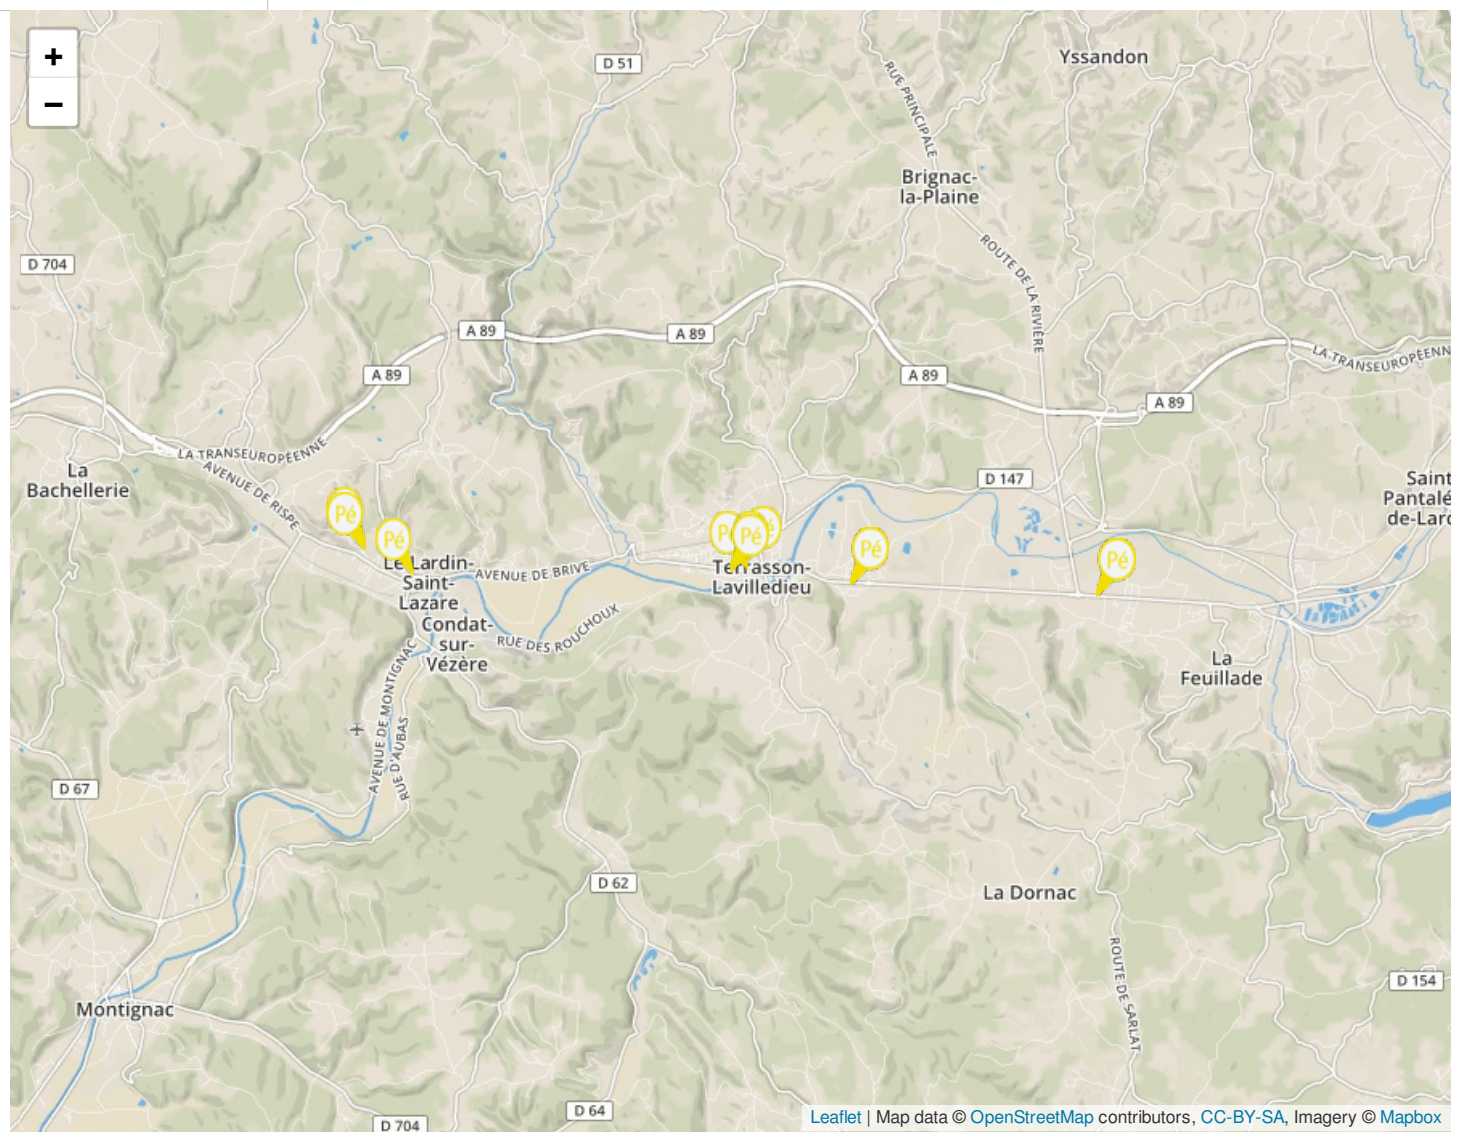

# TERRASSON

➡ Réseau Périphérique (4m<sup>2</sup>) - 11 faces

DÉPART JEUDI - SEMAINE IMPAIR (14 JOURS)

- 1 - Av. du 8 Mai 1945 (E)
- 2 - Av. du 8 Mai 1945 (E)
- 3 - Av. du 8 Mai 1945 (E)
- 4 - 83 Av. V. Hugo (E)
- 5 - Les Prestins Route de Brive (S)
- 6 - Les Prestins Route de Brive (S)
- 7 - 46 Av V. Hugo (S)
- 8 - 46 Av V. Hugo (S)
- 9 - angle - Av. J. Ferry / Rue Max Touraille (S)
- 10 - D6089 à Daudevie Dir. Brive (S)
- 11 - D6089 à Deaudevie Dir. Brive (S)